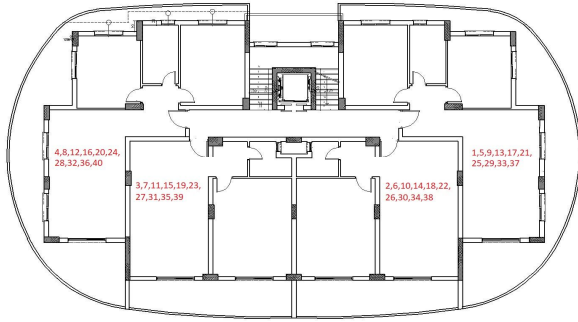

Penthouse Kat Planı

1. Kat							Köşe	Deniz M.	Dağ M.	Havuz/Peysaj	Kuzey	Güney	Doğu	Batı
No:	MODEL	Brüt Alan	Balkon	Fiyat	Durum	Not								
1	2+1	125	40		SOLD				X	X	X			X
2	1+1	86	16		SOLD				X		X		X	
3	1+1	86	16		SOLD				X		X		X	
4	2+1	125	40		SOLD		X		X	X		X	X	
2. Kat							Köşe	Deniz M.	Dağ M.	Havuz/Peysaj	Kuzey	Güney	Doğu	Batı
No:	MODEL	Brüt Alan	Balkon	Fiyat	Durum	Not								
5	2+1	125	40		SOLD				X	X	X			X
6	1+1	86	16		SOLD				X		X		X	
7	1+1	86	16	£ 153,500	DEPOSİT				X		X		X	
8	2+1	125	40		SOLD		X		X	X		X	X	
3. Kat							Köşe	Deniz M.	Dağ M.	Havuz/Peysaj	Kuzey	Güney	Doğu	Batı
No:	MODEL	Brüt Alan	Balkon	Fiyat	Durum	Not								
9	2+1	125	40		SOLD				X	X	X			X
10	1+1	86	16	£ 156,000	RES.04.10.B.F				X		X		X	
11	1+1	86	16	£ 156,000	DEPOSİTE				X		X		X	
12	2+1	125	40		DEPOSİTE		X		X	X		X	X	
4. Kat							Köşe	Deniz M.	Dağ M.	Havuz/Peysaj	Kuzey	Güney	Doğu	Batı
No:	MODEL	Brüt Alan	Balkon	Fiyat	Durum	Not								
13	2+1	125	40		SOLD			X	X	X	X			X
14	1+1	86	16		SOLD				X		X		X	
15	1+1	86	16	£ 158,500	RES.04.10.B.F				X		X		X	
16	2+1	125	40		SOLD		X		X	X		X	X	
5. Kat							Köşe	Deniz M.	Dağ M.	Havuz/Peysaj	Kuzey	Güney	Doğu	Batı
No:	MODEL	Brüt Alan	Balkon	Fiyat	Durum	Not								
17	2+1	125	40	£ 200,000	DEPOSİTE			X	X	X	X			X
18	1+1	86	16	£ 161,000				X	X		X		X	
19	1+1	86	16	£ 161,000				X	X		X		X	
20	2+1	125	40		SOLD		X	X	X	X		X	X	
6. Kat							Köşe	Deniz M.	Dağ M.	Havuz/Peysaj	Kuzey	Güney	Doğu	Batı
No:	MODEL	Brüt Alan	Balkon	Fiyat	Durum	Not								
21	2+1	125	40		SOLD			X	X	X	X			X
22	1+1	86	16		SOLD			X	X		X		X	
23	1+1	86	16	£ 163,500	RES.18.09.H.K			X	X		X		X	
24	2+1	125	40		SOLD		X	X	X	X		X	X