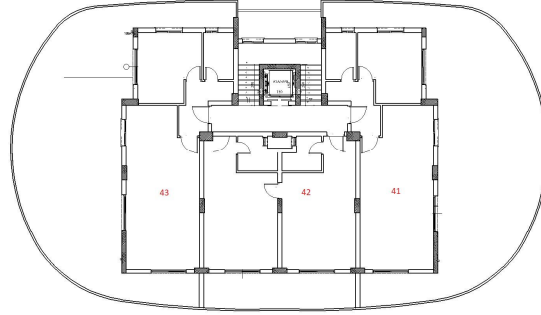

Penthouse Kat Planı

1. Kat							Köşe	Deniz M.	Dağ M.	Havuz/Peysaj	Kuzey	Güney	Doğu	Batı
No:	MODEL	Brüt Alan	Balkon	Fiyat	Durum	Not								
1	2+1	125	40		SOLD				X	X	X			X
2	1+1	86	16		SOLD				X		X		X	
3	1+1	86	16		SOLD				X		X		X	
4	2+1	125	40		SOLD		X		X	X		X	X	
2. Kat							Köşe	Deniz M.	Dağ M.	Havuz/Peysaj	Kuzey	Güney	Doğu	Batı
No:	MODEL	Brüt Alan	Balkon	Fiyat	Durum	Not								
5	2+1	125	40		SOLD				X	X	X			X
6	1+1	86	16		SOLD				X		X		X	
7	1+1	86	16	£ 153,500	DEPOSİT				X		X		X	
8	2+1	125	40		SOLD		X		X	X		X	X	
3. Kat							Köşe	Deniz M.	Dağ M.	Havuz/Peysaj	Kuzey	Güney	Doğu	Batı
No:	MODEL	Brüt Alan	Balkon	Fiyat	Durum	Not								
9	2+1	125	40		SOLD				X	X	X			X
10	1+1	86	16	£ 156,000	RES.04.10.B.F				X		X		X	
11	1+1	86	16	£ 156,000	DEPOSİTE				X		X		X	
12	2+1	125	40		DEPOSİTE		X		X	X		X	X	
4. Kat							Köşe	Deniz M.	Dağ M.	Havuz/Peysaj	Kuzey	Güney	Doğu	Batı
No:	MODEL	Brüt Alan	Balkon	Fiyat	Durum	Not								
13	2+1	125	40		SOLD			X	X	X	X			X
14	1+1	86	16		SOLD				X		X		X	
15	1+1	86	16	£ 158,500	RES.04.10.B.F				X		X		X	
16	2+1	125	40		SOLD		X		X	X		X	X	
5. Kat							Köşe	Deniz M.	Dağ M.	Havuz/Peysaj	Kuzey	Güney	Doğu	Batı
No:	MODEL	Brüt Alan	Balkon	Fiyat	Durum	Not								
17	2+1	125	40	£ 200,000	DEPOSİTE			X	X	X	X			X
18	1+1	86	16	£ 161,000				X	X		X		X	
19	1+1	86	16	£ 161,000				X	X		X		X	
20	2+1	125	40		SOLD		X	X	X	X		X	X	
6. Kat							Köşe	Deniz M.	Dağ M.	Havuz/Peysaj	Kuzey	Güney	Doğu	Batı
No:	MODEL	Brüt Alan	Balkon	Fiyat	Durum	Not								
21	2+1	125	40		SOLD			X	X	X	X			X
22	1+1	86	16		SOLD			X	X		X		X	
23	1+1	86	16	£ 163,500	RES.18.09.H.K			X	X		X		X	
24	2+1	125	40		SOLD		X	X	X	X		X	X