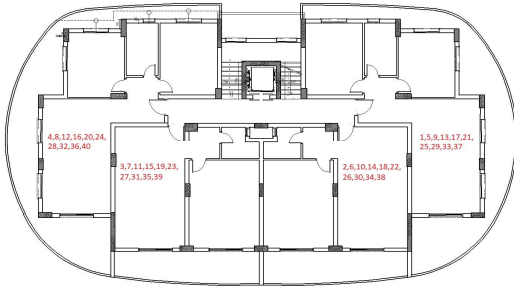

Tip Kat Planı

Penthouse Kat Planı

1. Kat							Köşe	Deniz M.	Dağ M.	Havuz/Peysajlık	Kuzey	Güney	Doğu	Batı
No:	MODEL	Brüt Alan	Balkon	Fiyat	Durum	Not								
1	2+1	125	40		SOLD		X		X	X	X			X
2	1+1	86	16		SOLD			X		X			X	
3	1+1	86	16		SOLD			X		X			X	
4	2+1	125	40		SOLD			X	X			X	X	
2. Kat							Köşe	Deniz M.	Dağ M.	Havuz/Peysajlık	Kuzey	Güney	Doğu	Batı
No:	MODEL	Brüt Alan	Balkon	Fiyat	Durum	Not								
5	2+1	125	40		SOLD				X	X	X			X
6	1+1	86	16		SOLD			X		X			X	
7	1+1	86	16	£ 153,500	SOLD			X		X			X	
8	2+1	125	40		SOLD			X	X		X	X	X	
3. Kat							Köşe	Deniz M.	Dağ M.	Havuz/Peysajlık	Kuzey	Güney	Doğu	Batı
No:	MODEL	Brüt Alan	Balkon	Fiyat	Durum	Not								
9	2+1	125	40		SOLD		X		X	X	X			X
10	1+1	86	16		SOLD			X		X			X	
11	1+1	86	16		SOLD			X		X			X	
12	2+1	125	40	£ 195,000	deposit			X	X		X	X	X	
4. Kat							Köşe	Deniz M.	Dağ M.	Havuz/Peysajlık	Kuzey	Güney	Doğu	Batı
No:	MODEL	Brüt Alan	Balkon	Fiyat	Durum	Not								
13	2+1	125	40		SOLD		X		X	X	X			X
14	1+1	86	16		SOLD			X		X			X	
15	1+1	86	16	£ 158,500				X		X			X	
16	2+1	125	40		SOLD			X	X		X	X	X	
5. Kat							Köşe	Deniz M.	Dağ M.	Havuz/Peysajlık	Kuzey	Güney	Doğu	Batı
No:	MODEL	Brüt Alan	Balkon	Fiyat	Durum	Not								
17	2+1	125	40		SOLD		X	X	X	X	X			X
18	1+1	86	16		SOLD			X	X		X		X	
19	1+1	86	16	£ 161,000				X	X		X		X	
20	2+1	125	40		SOLD			X	X	X		X	X	
6. Kat							Köşe	Deniz M.	Dağ M.	Havuz/Peysajlık	Kuzey	Güney	Doğu	Batı
No:	MODEL	Brüt Alan	Balkon	Fiyat	Durum	Not								
21	2+1	125	40		SOLD		X	X	X	X	X			X