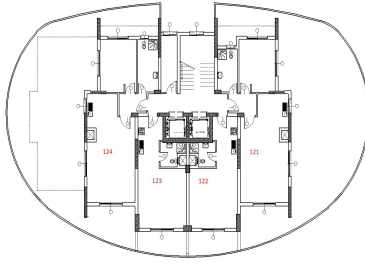

Tip Kat Planı

Z. Kat						Köşe	Deniz M.	Dağ M.	Havuz/Peysaj P	Kuzey	Güney	Doğu	Batı
No:	MODEL	Brüt Alan	Balkon	Fiyat	Durum								
1	Studio (C)	36	5		SOLD				X			X	
2	1+1	103	40		SOLD				X		X	X	X
3	Studio (B)	45	8		SOLD					X			X
4	Studio (A)	45	8		SOLD					X			X
5	Studio (A)	45	8		SOLD					X			X
6	Studio (B)	45	8		SOLD				X	X			X
7	1+1	103	40		SOLD				X		X	X	X
8	Studio (C)	36	5		SOLD				X			X	
1. Kat						Köşe	Deniz M.	Dağ M.	Havuz/Peysaj P	Kuzey	Güney	Doğu	Batı
No:	MODEL	Brüt Alan	Balkon	Fiyat	Durum								
9	Studio (C)	36	5		SOLD				X			X	
10	1+1	103	40		SOLD				X		X	X	X
11	Studio (B)	45	8		DEPOZİT					X			X
12	Studio (A)	45	8		SOLD					X			X
13	Studio (A)	45	8		SOLD					X			X
14	Studio (B)	45	8		SOLD					X			X
15	1+1	103	40		SOLD				X	X		X	X
16	Studio (C)	36	5		SOLD				X			X	
2. Kat						Köşe	Deniz M.	Dağ M.	Havuz/Peysaj P	Kuzey	Güney	Doğu	Batı
No:	MODEL	Brüt Alan	Balkon	Fiyat	Durum								
17	Studio (C)	36	5	£ 95,000					X			X	
18	1+1	103	40		SOLD				X		X	X	X
19	Studio (B)	45	8		SOLD					X			X
20	Studio (A)	45	8		SOLD					X			X
21	Studio (A)	45	8		SOLD					X			X
22	Studio (B)	45	8	£ 103,000						X			X
23	1+1	103	40		DEPOZİT				X	X		X	X
24	Studio (C)	36	5		SOLD				X			X	
3. Kat						Köşe	Deniz M.	Dağ M.	Havuz/Peysaj P	Kuzey	Güney	Doğu	Batı
No:	MODEL	Brüt Alan	Balkon	Fiyat	Durum								
25	Studio (C)	36	5		SOLD				X			X	
26	1+1	103	40	£ 171,500					X		X	X	X
27	Studio (B)	45	8	£ 102,500						X			X
28	Studio (A)	45	8	£ 105,500						X			X
29	Studio (A)	45	8		SOLD					X			X
30	Studio (B)	45	8		SOLD					X			X
31	1+1	103	40		DEPOZİT				X	X		X	X
32	Studio (C)	36	5		SOLD				X			X	
4. Kat						Köşe	Deniz M.	Dağ M.	Havuz/Peysaj P	Kuzey	Güney	Doğu	Batı
No:	MODEL	Brüt Alan	Balkon	Fiyat	Durum								
33	Studio (C)	36	5		SOLD				X			X	
34	1+1	103	40	£ 174,000	DEPOZİT				X		X	X	X
35	Studio (B)	45	8		SOLD					X			X
36	Studio (A)	45	8		SOLD					X			X
37	Studio (A)	45	8		SOLD					X			X