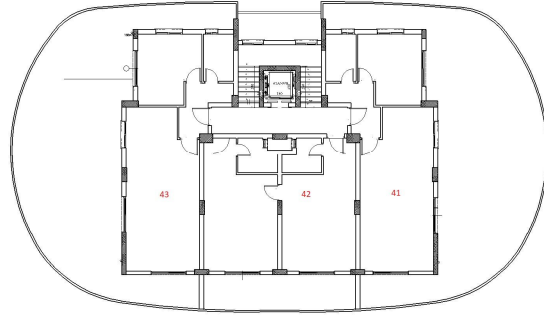

Penthouse Kat Planı

1. Kat							Köşe	Deniz M.	Dağ M.	Havuz/Peysaj	Kuzey	Güney	Doğu	Batı
No:	MODEL	Brüt Alan	Balkon	Fiyat	Durum	Not								
1	2+1	125	40		SOLD			X	X	X				X
2	1+1	86	16	£ 151,000	RES 02.10.L.G			X		X			X	
3	1+1	86	16		SOLD			X		X			X	
4	2+1	125	40		SOLD			X	X		X		X	
2. Kat							Köşe	Deniz M.	Dağ M.	Havuz/Peysaj	Kuzey	Güney	Doğu	Batı
No:	MODEL	Brüt Alan	Balkon	Fiyat	Durum	Not								
5	2+1	125	40		SOLD			X	X	X				X
6	1+1	86	16	£ 153,500	RES 20.09.R.E			X		X			X	
7	1+1	86	16	£ 153,500	RES.20.09.R.E			X		X			X	
8	2+1	125	40		SOLD			X	X		X		X	
3. Kat							Köşe	Deniz M.	Dağ M.	Havuz/Peysaj	Kuzey	Güney	Doğu	Batı
No:	MODEL	Brüt Alan	Balkon	Fiyat	Durum	Not								
9	2+1	125	40		SOLD			X	X	X				X
10	1+1	86	16	£ 156,000	SATILMASIN	REŞAT		X		X			X	
11	1+1	86	16		SOLD			X		X			X	
12	2+1	125	40		SOLD			X	X		X		X	
4. Kat							Köşe	Deniz M.	Dağ M.	Havuz/Peysaj	Kuzey	Güney	Doğu	Batı
No:	MODEL	Brüt Alan	Balkon	Fiyat	Durum	Not								
13	2+1	125	40		SOLD			X	X	X				X
14	1+1	86	16	£ 158,500				X		X			X	
15	1+1	86	16	£ 158,500				X		X			X	
16	2+1	125	40		SOLD			X	X		X		X	
5. Kat							Köşe	Deniz M.	Dağ M.	Havuz/Peysaj	Kuzey	Güney	Doğu	Batı
No:	MODEL	Brüt Alan	Balkon	Fiyat	Durum	Not								
17	2+1	125	40		SOLD			X	X	X	X			X
18	1+1	86	16	£ 161,000		res.19.09.B.F		X	X		X		X	
19	1+1	86	16		SOLD			X	X		X		X	
20	2+1	125	40		SOLD			X	X	X		X	X	
6. Kat							Köşe	Deniz M.	Dağ M.	Havuz/Peysaj	Kuzey	Güney	Doğu	Batı
No:	MODEL	Brüt Alan	Balkon	Fiyat	Durum	Not								
21	2+1	125	40	£ 202,500	SOLD			X	X	X	X			X