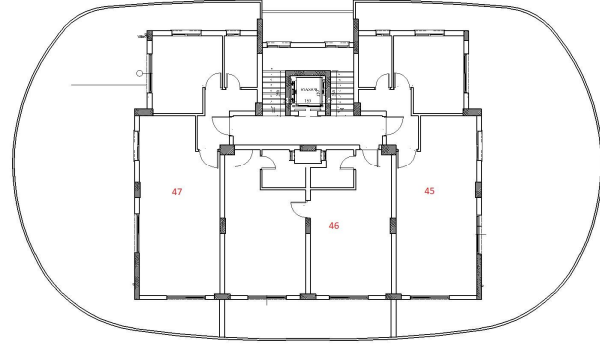

Tip Kat Planı

Penthouse Kat Planı

Z. Kat							Köşe	Deniz M.	Dağ M.	Havuz/Peysaj M.	Kuzey	Güney	Doğu	Batı	
No:	MODEL	Brüt Alan	Balkon	Fiyat	Durum	Not									
1	2+1	125	40		SOLD				X		X	X	X	X	
2	1+1	86	16		SOLD								X		
3	1+1	86	16		SOLD								X		
4	2+1	125	40		SOLD		X		X	X			X		
1. Kat							Köşe	Deniz M.	Dağ M.	Havuz/Peysaj M.	Kuzey	Güney	Doğu	Batı	
No:	MODEL	Brüt Alan	Balkon	Fiyat	Durum	Not									
5	2+1	125	40		SOLD				X		X	X	X	X	
6	1+1	86	16		SOLD								X		
7	1+1	86	16		SOLD								X		
8	2+1	125	40		SOLD		X		X	X			X		
2. Kat							Köşe	Deniz M.	Dağ M.	Havuz/Peysaj M.	Kuzey	Güney	Doğu	Batı	
No:	MODEL	Brüt Alan	Balkon	Fiyat	Durum	Not									
9	2+1	125	40		SOLD				X		X	X	X	X	
10	1+1	86	16		SOLD								X		
11	1+1	86	16		SOLD								X		
12	2+1	125	40		SOLD				X	X			X		
3. Kat							Köşe	Deniz M.	Dağ M.	Havuz/Peysaj M.	Kuzey	Güney	Doğu	Batı	
No:	MODEL	Brüt Alan	Balkon	Fiyat	Durum	Not									
13	2+1	125	40		SOLD				X		X	X	X	X	
14	1+1	86	16		SOLD								X		
15	1+1	86	16	£ 168,000	RES.24.09.B.F								X		
16	2+1	125	40		SOLD		X		X	X			X		
4. Kat							Köşe	Deniz M.	Dağ M.	Havuz/Peysaj M.	Kuzey	Güney	Doğu	Batı	
No:	MODEL	Brüt Alan	Balkon	Fiyat	Durum	Not									
17	2+1	125	40		SOLD				X		X	X	X	X	
18	1+1	86	16		SOLD								X		
19	1+1	86	16		SOLD								X		
20	2+1	125	40		SOLD		X		X	X			X		
5. Kat							Köşe	Deniz M.	Dağ M.	Havuz/Peysaj M.	Kuzey	Güney	Doğu	Batı	
No:	MODEL	Brüt Alan	Balkon	Fiyat	Durum	Not									
21	2+1	125	40		SOLD				X		X	X	X	X	
22	1+1	86	16		SOLD								X		
23	1+1	86	16		SOLD								X		
24	2+1	125	40		SOLD		X		X	X			X		
6. Kat							Köşe	Deniz M.	Dağ M.	Havuz/Peysaj M.	Kuzey	Güney	Doğu	Batı	
No:	MODEL	Brüt Alan	Balkon	Fiyat	Durum	Not