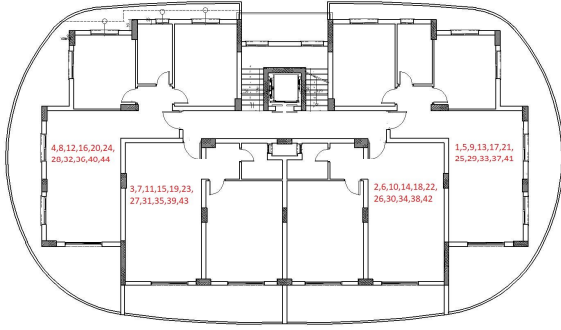

Tip Kat Planı

Penthouse Kat Planı

Z. Kat							Köşe	Deniz M.	Dağ M.	Havuz/Peysaj M.	Kuzey	Güney	Doğu	Batı	
No:	MODEL	Brüt Alan	Balkon	Fiyat	Durum	Not									
1	2+1	125	40		SOLD				X		X	X	X	X	
2	1+1	86	16		SOLD								X		
3	1+1	86	16		SOLD								X		
4	2+1	125	40		SOLD		X		X	X			X		
1. Kat							Köşe	Deniz M.	Dağ M.	Havuz/Peysaj M.	Kuzey	Güney	Doğu	Batı	
No:	MODEL	Brüt Alan	Balkon	Fiyat	Durum	Not									
5	2+1	125	40		SOLD				X		X	X	X	X	
6	1+1	86	16		SOLD								X		
7	1+1	86	16		SOLD								X		
8	2+1	125	40		SOLD		X		X	X			X		
2. Kat							Köşe	Deniz M.	Dağ M.	Havuz/Peysaj M.	Kuzey	Güney	Doğu	Batı	
No:	MODEL	Brüt Alan	Balkon	Fiyat	Durum	Not									
9	2+1	125	40		SOLD				X		X	X	X	X	
10	1+1	86	16		SOLD								X		
11	1+1	86	16		SOLD								X		
12	2+1	125	40		SOLD				X	X			X		
3. Kat							Köşe	Deniz M.	Dağ M.	Havuz/Peysaj M.	Kuzey	Güney	Doğu	Batı	
No:	MODEL	Brüt Alan	Balkon	Fiyat	Durum	Not									
13	2+1	125	40		SOLD				X		X	X	X	X	
14	1+1	86	16		SOLD								X		
15	1+1	86	16	£ 168,000	RES.24.09.B.F								X		
16	2+1	125	40		SOLD		X		X	X			X		
4. Kat							Köşe	Deniz M.	Dağ M.	Havuz/Peysaj M.	Kuzey	Güney	Doğu	Batı	
No:	MODEL	Brüt Alan	Balkon	Fiyat	Durum	Not									
17	2+1	125	40		SOLD				X		X	X	X	X	
18	1+1	86	16		SOLD								X		
19	1+1	86	16		SOLD								X		
20	2+1	125	40		SOLD		X		X	X			X		
5. Kat							Köşe	Deniz M.	Dağ M.	Havuz/Peysaj M.	Kuzey	Güney	Doğu	Batı	
No:	MODEL	Brüt Alan	Balkon	Fiyat	Durum	Not									
21	2+1	125	40		SOLD				X		X	X	X	X	
22	1+1	86	16		SOLD								X		
23	1+1	86	16		SOLD								X		
24	2+1	125	40		SOLD		X		X	X			X		
6. Kat							Köşe	Deniz M.	Dağ M.	Havuz/Peysaj M.	Kuzey	Güney	Doğu	Batı	
No:	MODEL	Brüt Alan	Balkon	Fiyat	Durum	Not