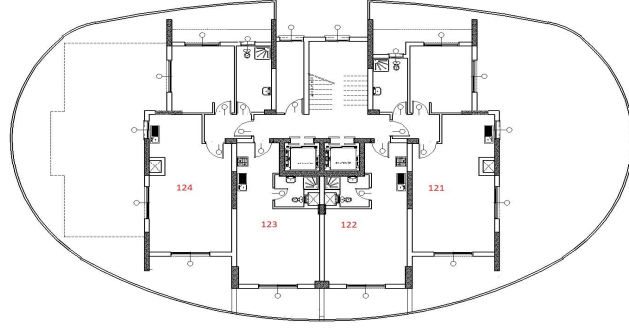

PENTHOUSE KAT PLANI

Z. Kat						Köşe	Deniz M.	Dağ M.	Havuz/Peys	Kuzey	Güney	Doğu	Batı
No:	MODEL	Brüt Alan	Balkon	Fiyat	Not								
1	Studio (C)	36	5		SOLD			X		X			X
2	1+1	103	40	£170,000	DEPOZİT			X			X	X	
3	Studio (B)	45	8		SOLD						X	X	
4	Studio (A)	45	8		SOLD						X	X	
5	Studio (A)	45	8	£99,000	DEPOZİT						X	X	
6	Studio (B)	45	8		SOLD						X	X	
7	1+1	103	40	£170,000	RES.18.09.R.E	X		X			X		X
8	Studio (C)	36	5	£90,000	DEPOZİT			X		X			X
1. Kat						Köşe	Deniz M.	Dağ M.	Havuz/Peys	Kuzey	Güney	Doğu	Batı
No:	MODEL	Brüt Alan	Balkon	Fiyat	Not								
9	Studio (C)	36	5		SOLD			X		X			X
10	1+1	103	40	£172,500	DEPOZİT			X			X	X	
11	Studio (B)	45	8		SOLD						X	X	
12	Studio (A)	45	8		SOLD						X	X	
13	Studio (A)	45	8		SOLD						X	X	
14	Studio (B)	45	8	£101,500	DEPOZİT						X	X	
15	1+1	103	40	£172,500	DEPOZİT	X		X			X		X
16	Studio (C)	36	5		SOLD			X		X			X
2. Kat						Köşe	Deniz M.	Dağ M.	Havuz/Peys	Kuzey	Güney	Doğu	Batı
No:	MODEL	Brüt Alan	Balkon	Fiyat	Not								
17	Studio (C)	36	5		SOLD			X		X			X
18	1+1	103	40	£175,000	DEPOZİT			X			X	X	
19	Studio (B)	45	8		SOLD						X	X	
20	Studio (A)	45	8		SOLD						X	X	
21	Studio (A)	45	8		SOLD						X	X	
22	Studio (B)	45	8		SOLD						X	X	
23	1+1	103	40	£175,000	DEPOZİT	X		X			X		X
24	Studio (C)	36	5		SOLD			X		X			X
3. Kat						Köşe	Deniz M.	Dağ M.	Havuz/Peys	Kuzey	Güney	Doğu	Batı
No:	MODEL	Brüt Alan	Balkon	Fiyat	Not								
25	Studio (C)	36	5	£97,500	DEPOZİT			X		X			X
26	1+1	103	40	£177,500	RES.04.10.R.E			X			X	X