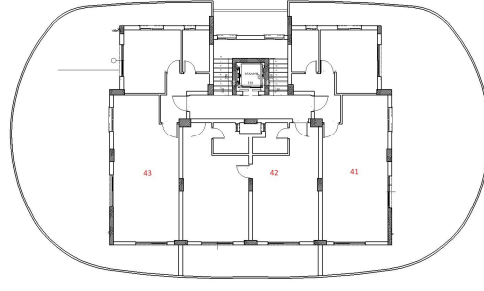

Tip Kat Planı

Penthouse Kat Planı

1. Kat							Köşe	Deniz M.	Dağ M.	Havuz/Peysajlık	Kuzey	Güney	Doğu	Batı
No:	MODEL	Brüt Alan	Balkon	Fiyat	Durum	Not								
1	2+1	125	40		SOLD		X		X	X	X			X
2	1+1	86	16		SOLD			X		X			X	
3	1+1	86	16		SOLD			X		X			X	
4	2+1	125	40		SOLD			X	X			X	X	
2. Kat							Köşe	Deniz M.	Dağ M.	Havuz/Peysajlık	Kuzey	Güney	Doğu	Batı
No:	MODEL	Brüt Alan	Balkon	Fiyat	Durum	Not								
5	2+1	125	40		SOLD				X	X	X			X
6	1+1	86	16		SOLD			X		X			X	
7	1+1	86	16	£ 153,500	SOLD			X		X			X	
8	2+1	125	40		SOLD			X	X		X	X	X	
3. Kat							Köşe	Deniz M.	Dağ M.	Havuz/Peysajlık	Kuzey	Güney	Doğu	Batı
No:	MODEL	Brüt Alan	Balkon	Fiyat	Durum	Not								
9	2+1	125	40		SOLD		X		X	X	X			X
10	1+1	86	16		SOLD			X		X			X	
11	1+1	86	16		SOLD			X		X			X	
12	2+1	125	40	£ 195,000	deposit			X	X		X	X	X	
4. Kat							Köşe	Deniz M.	Dağ M.	Havuz/Peysajlık	Kuzey	Güney	Doğu	Batı
No:	MODEL	Brüt Alan	Balkon	Fiyat	Durum	Not								
13	2+1	125	40		SOLD		X		X	X	X			X
14	1+1	86	16		SOLD			X		X			X	
15	1+1	86	16	£ 158,500				X		X			X	
16	2+1	125	40		SOLD			X	X		X	X	X	
5. Kat							Köşe	Deniz M.	Dağ M.	Havuz/Peysajlık	Kuzey	Güney	Doğu	Batı
No:	MODEL	Brüt Alan	Balkon	Fiyat	Durum	Not								
17	2+1	125	40		SOLD		X	X	X	X	X			X
18	1+1	86	16		SOLD			X	X		X		X	
19	1+1	86	16	£ 161,000				X	X		X		X	
20	2+1	125	40		SOLD			X	X	X		X	X	
6. Kat							Köşe	Deniz M.	Dağ M.	Havuz/Peysajlık	Kuzey	Güney	Doğu	Batı
No:	MODEL	Brüt Alan	Balkon	Fiyat	Durum	Not								
21	2+1	125	40		SOLD		X	X	X	X	X			X