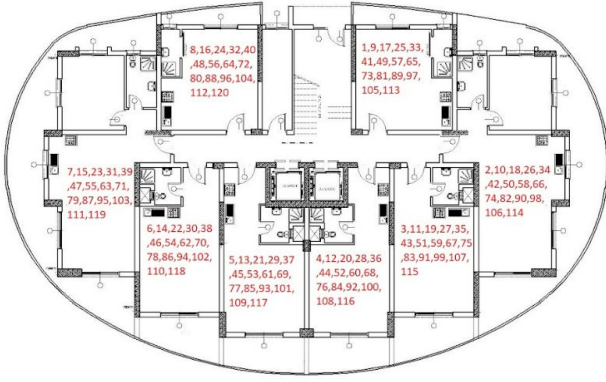

TIP KAT PLANI