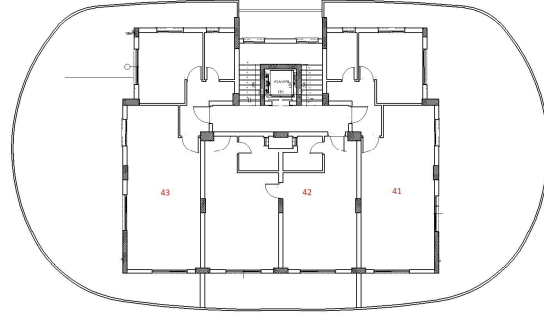

1. Kat Planı

Penthouse Kat Planı

1. Kat							Köşe	Deniz M.	Dağ M.	Havuz/Peysaj	Kuzey	Güney	Doğu	Batı
No:	MODEL	Brüt Alan	Balkon	Fiyat	Durum	Not								
1	2+1	125	40		SOLD				X	X	X			X
2	1+1	86	16	£ 151,000	deposit				X		X		X	
3	1+1	86	16	£ 151,000	SOLD				X		X		X	
4	2+1	125	40		SOLD				X	X		X	X	
2. Kat							Köşe	Deniz M.	Dağ M.	Havuz/Peysaj	Kuzey	Güney	Doğu	Batı
No:	MODEL	Brüt Alan	Balkon	Fiyat	Durum	Not								
5	2+1	125	40		SOLD				X	X	X			X
6	1+1	86	16	£ 155,000	SOLD				X		X		X	
7	1+1	86	16	£ 155,000	S.R-A.T	RIGHT MOVE			X		X		X	
8	2+1	125	40		SOLD				X	X		X	X	
3. Kat							Köşe	Deniz M.	Dağ M.	Havuz/Peysaj	Kuzey	Güney	Doğu	Batı
No:	MODEL	Brüt Alan	Balkon	Fiyat	Durum	Not								
9	2+1	125	40	£ 195,000		RIGHT MOVE			X	X	X			X
10	1+1	86	16	£ 156,000		RES.12.09.S.GH			X		X		X	
11	1+1	86	16	£ 156,000					X		X		X	
12	2+1	125	40	£ 195,000	SOLD				X	X		X	X	
4. Kat							Köşe	Deniz M.	Dağ M.	Havuz/Peysaj	Kuzey	Güney	Doğu	Batı
No:	MODEL	Brüt Alan	Balkon	Fiyat	Durum	Not								
13	2+1	125	40		SOLD				X	X	X			X
14	1+1	86	16		SOLD				X		X		X	
15	1+1	86	16	£ 158,500					X		X		X	
16	2+1	125	40		SOLD				X	X		X	X	
5. Kat							Köşe	Deniz M.	Dağ M.	Havuz/Peysaj	Kuzey	Güney	Doğu	Batı
No:	MODEL	Brüt Alan	Balkon	Fiyat	Durum	Not								
17	2+1	125	40		SOLD			X	X	X	X			X
18	1+1	86	16		SOLD			X	X		X		X	
19	1+1	86	16		SOLD			X	X		X		X	
20	2+1	125	40		SOLD			X	X	X		X	X	
6. Kat							Köşe	Deniz M.	Dağ M.	Havuz/Peysaj	Kuzey	Güney	Doğu	Batı
No:	MODEL	Brüt Alan	Balkon	Fiyat	Durum	Not								
21	2+1	125	40		SOLD			X	X	X	X			X
22	1+1	86	16		SOLD			X	X		X		X	
23	1+1	86	16		SOLD			X	X		X		X	