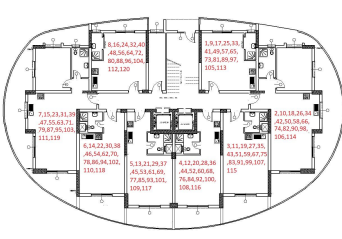

Tip Kat Planı

Z. Kat						Köşe	Deniz M.	Dağ M.	Havuz/Peysaj P	Kuzey	Güney	Doğu	Batı
No:	MODEL	Brüt Alan	Balkon	Fiyat	Durum								
1	Studio (C)	36	5		SOLD				X			X	
2	1+1	103	40		SOLD				X		X	X	X
3	Studio (B)	45	8		SOLD					X			X
4	Studio (A)	45	8		SOLD					X			X
5	Studio (A)	45	8		SOLD					X			X
6	Studio (B)	45	8		SOLD				X	X			X
7	1+1	103	40		SOLD				X		X	X	X
8	Studio (C)	36	5		SOLD				X			X	
1. Kat						Köşe	Deniz M.	Dağ M.	Havuz/Peysaj P	Kuzey	Güney	Doğu	Batı
No:	MODEL	Brüt Alan	Balkon	Fiyat	Durum								
9	Studio (C)	36	5		SOLD				X			X	
10	1+1	103	40		SOLD				X		X	X	X
11	Studio (B)	45	8		DEPOZİT					X			X
12	Studio (A)	45	8		SOLD					X			X
13	Studio (A)	45	8		SOLD					X			X
14	Studio (B)	45	8		SOLD					X			X
15	1+1	103	40		SOLD				X	X		X	X
16	Studio (C)	36	5		SOLD				X			X	
2. Kat						Köşe	Deniz M.	Dağ M.	Havuz/Peysaj P	Kuzey	Güney	Doğu	Batı
No:	MODEL	Brüt Alan	Balkon	Fiyat	Durum								
17	Studio (C)	36	5	£ 95,000					X			X	
18	1+1	103	40		SOLD				X		X	X	X
19	Studio (B)	45	8		SOLD					X			X
20	Studio (A)	45	8		SOLD					X			X
21	Studio (A)	45	8		SOLD					X			X
22	Studio (B)	45	8	£ 103,000						X			X
23	1+1	103	40		DEPOZİT				X	X		X	X
24	Studio (C)	36	5		SOLD				X			X	
3. Kat						Köşe	Deniz M.	Dağ M.	Havuz/Peysaj P	Kuzey	Güney	Doğu	Batı
No:	MODEL	Brüt Alan	Balkon	Fiyat	Durum								
25	Studio (C)	36	5		SOLD				X			X	
26	1+1	103	40	£ 171,500					X		X	X	X
27	Studio (B)	45	8	£ 102,500						X			X
28	Studio (A)	45	8	£ 105,500						X			X
29	Studio (A)	45	8		SOLD					X			X
30	Studio (B)	45	8		SOLD					X			X
31	1+1	103	40		DEPOZİT				X	X		X	X
32	Studio (C)	36	5		SOLD				X			X	
4. Kat						Köşe	Deniz M.	Dağ M.	Havuz/Peysaj P	Kuzey	Güney	Doğu	Batı
No:	MODEL	Brüt Alan	Balkon	Fiyat	Durum								
33	Studio (C)	36	5		SOLD				X			X	
34	1+1	103	40	£ 174,000	DEPOZİT				X		X	X	X
35	Studio (B)	45	8		SOLD					X			X
36	Studio (A)	45	8		SOLD					X			X
37	Studio (A)	45	8		SOLD					X			X