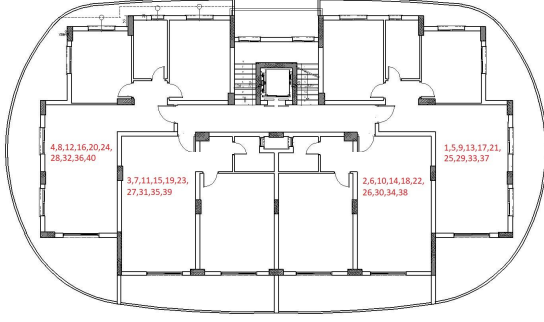

Penthouse Kat Planı

1. Kat							Köşe	Deniz M.	Dağ M.	Havuz/Peysaj	Kuzey	Güney	Doğu	Batı
No:	MODEL	Brüt Alan	Balkon	Fiyat	Durum	Not								
1	2+1	125	40		SOLD			X	X	X				X
2	1+1	86	16	£ 151,000	RES 02.10.L.G			X		X			X	
3	1+1	86	16		SOLD			X		X			X	
4	2+1	125	40		SOLD			X	X		X		X	
2. Kat							Köşe	Deniz M.	Dağ M.	Havuz/Peysaj	Kuzey	Güney	Doğu	Batı
No:	MODEL	Brüt Alan	Balkon	Fiyat	Durum	Not								
5	2+1	125	40		SOLD			X	X	X				X
6	1+1	86	16	£ 153,500	RES 20.09.R.E			X		X			X	
7	1+1	86	16	£ 153,500	RES.20.09.R.E			X		X			X	
8	2+1	125	40		SOLD			X	X		X		X	
3. Kat							Köşe	Deniz M.	Dağ M.	Havuz/Peysaj	Kuzey	Güney	Doğu	Batı
No:	MODEL	Brüt Alan	Balkon	Fiyat	Durum	Not								
9	2+1	125	40		SOLD			X	X	X				X
10	1+1	86	16	£ 156,000	SATILMASIN	REŞAT		X		X			X	
11	1+1	86	16		SOLD			X		X			X	
12	2+1	125	40		SOLD			X	X		X		X	
4. Kat							Köşe	Deniz M.	Dağ M.	Havuz/Peysaj	Kuzey	Güney	Doğu	Batı
No:	MODEL	Brüt Alan	Balkon	Fiyat	Durum	Not								
13	2+1	125	40		SOLD			X	X	X				X
14	1+1	86	16	£ 158,500				X		X			X	
15	1+1	86	16	£ 158,500				X		X			X	
16	2+1	125	40		SOLD			X	X		X		X	
5. Kat							Köşe	Deniz M.	Dağ M.	Havuz/Peysaj	Kuzey	Güney	Doğu	Batı
No:	MODEL	Brüt Alan	Balkon	Fiyat	Durum	Not								
17	2+1	125	40		SOLD			X	X	X	X			X
18	1+1	86	16	£ 161,000		res.19.09.B.F		X	X		X		X	
19	1+1	86	16		SOLD			X	X		X		X	
20	2+1	125	40		SOLD			X	X	X		X	X	
6. Kat							Köşe	Deniz M.	Dağ M.	Havuz/Peysaj	Kuzey	Güney	Doğu	Batı
No:	MODEL	Brüt Alan	Balkon	Fiyat	Durum	Not								
21	2+1	125	40	£ 202,500	SOLD			X	X	X	X			X